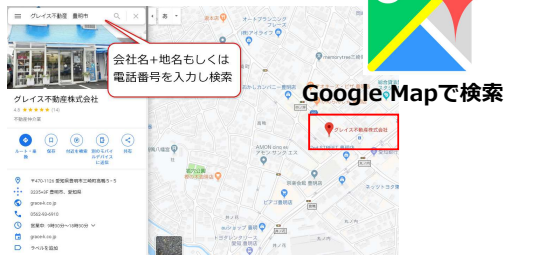

登録されているかの確認

会社名+地名もしくは電話番号を入力し検索

Google-Mapで検索