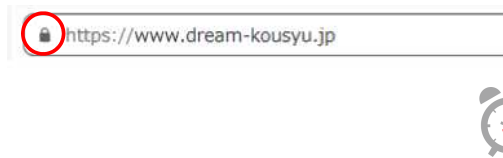

Googleが重要視してきている項目

- 1.常時SSL
- 2.モバイルファーストインデックス

常時SSLとは？

悪意のある第三者からデータを盗み見られるリスクが発生!!

住所や電話番号などの個人情報を送信

自分のHPをお手持ちのスマホPCで確認をしてみましょう。

○常時SSL対応をしないと機会損失が発生する可能性が高くなる

SSL対応した場合のメリット