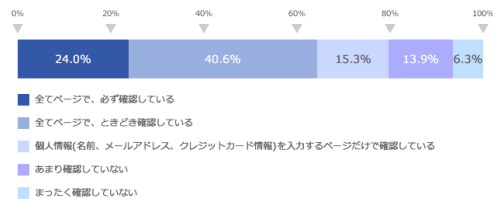

Googleが重要視してきている項目

- 1.常時SSL
- 2.モバイルファーストインデックス

常時SSLとは？

悪意のある第三者からデータを盗み見られるリスクが発生!!

住所や電話番号などの個人情報を送信

自分のHPをお手持ちのスマホPCで確認をしてみましょう。

○常時SSL対応をしないと機会損失が発生する可能性が高くなる

SSL対応した場合のメリット

- ・セキュリティ向上
- ・表示速度の向上
- ・ウェブサイトの信頼性向上
- ・SEO対策

SSL証明書は取得が必要

- ・**キャンノネット**
シマンテック：8万/年
JPRS（日本レジストリサービス）初期費用3000円 800円/月
- ・**さくらインターネット**
Let'sEncrypt：無料～
その他にもプランが色々あります

モバイルファーストインデックスとは？

Googleが発表したモバイルファーストインデックス
(Mobile First Index⇒MFI)