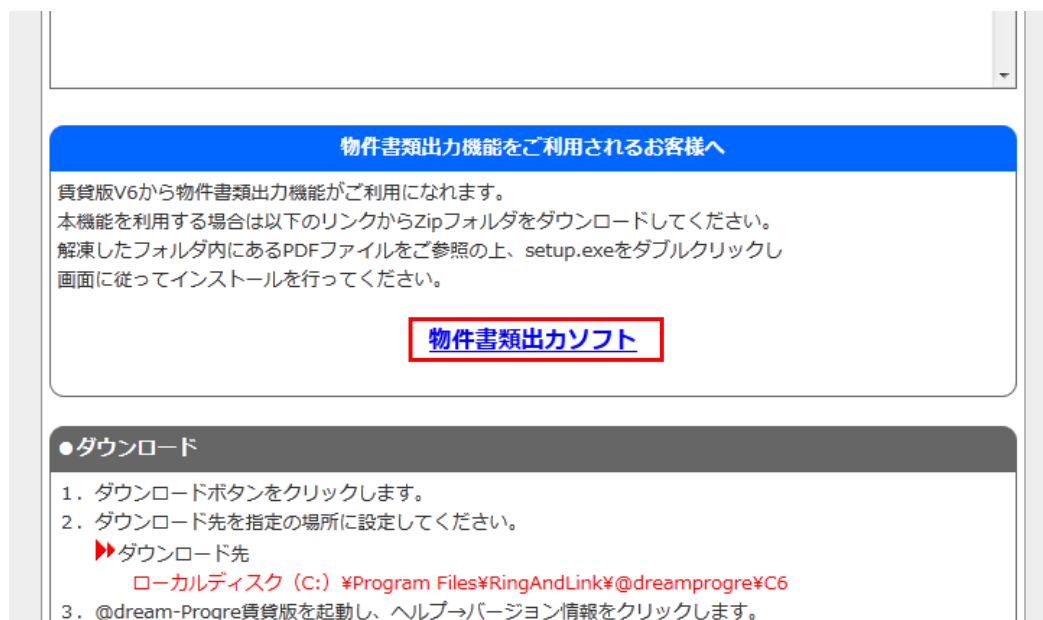

「物件書類出カソフト」をクリックし、「保存」を選択して、デスクトップなど  
分かりやすい場所にダウンロードしてください。

図 1. 賃貸 V6 最新版ダウンロードページ

ダウンロードした Zip を解凍しフォルダ内にある PDF ファイルをご参照の上、setup.exe をダブルクリックし画面に  
従ってインストールを行ってください。